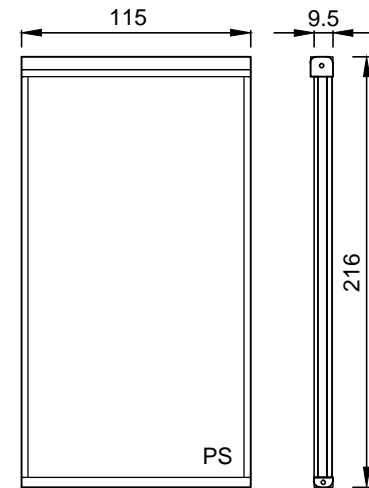

FUTURO PANEL SOLAR

MARCA: ...  
 MODELO: ...  
 ORIGEN: ...  
 DIMENSIONES: 216 X 115 CM  
 ALTURA PERFIL MARCO: 9.5 CM  
 PESO EN VACIO: 39 KG  
 CONTENIDO LIQUIDO: 2 LT

DETALLE MONTAJE PANEL SOLAR

S/Esc.